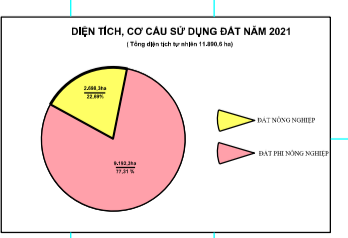

BẢN ĐỒ KẾ HOẠCH SỬ DỤNG ĐẤT NĂM 2021

THÀNH PHỐ THỦ DẦU MỘT - TỈNH BÌNH DƯƠNG

TP. HỒ CHÍ MINH

THỊ XÃ BẾN CÁT

THỊ XÃ BẾN CÁT

THỊ XÃ TÂN UYÊN

THỊ XÃ TÂN UYÊN

TP. HỒ CHÍ MINH

TP. HỒ CHÍ MINH

THÀNH PHỐ THUẬN AN

THÀNH PHỐ THUẬN AN

Loại đất	Màu	Loại đất	Màu
Đất nông nghiệp	Đỏ	Đất công nghiệp	Vàng
Đất trồng lúa	Đỏ	Đất thương mại dịch vụ	Đỏ
Đất trồng cây hàng năm khác	Đỏ	Đất dịch vụ	Đỏ
Đất trồng cây lâu năm	Đỏ	Đất văn phòng	Đỏ
Đất rừng phòng hộ	Đỏ	Đất công viên, nghỉ dưỡng, giải trí	Đỏ
Đất rừng đặc dụng	Đỏ	Đất thể thao	Đỏ
Đất rừng sản xuất	Đỏ	Đất sân golf	Đỏ
Đất bảo vệ môi trường	Đỏ	Đất tôn giáo, văn hóa, nghệ thuật	Đỏ
Đất chuyên dùng	Đỏ	Đất khác	Đỏ
Đất làm muối	Đỏ	Đất chưa phân loại	Đỏ
Đất ở	Đỏ	Đất chưa phân loại	Đỏ
Đất ở tại nông thôn	Đỏ	Đất chưa phân loại	Đỏ
Đất ở tại đô thị	Đỏ	Đất chưa phân loại	Đỏ
Đất ở tại nông thôn	Đỏ	Đất chưa phân loại	Đỏ
Đất ở tại đô thị	Đỏ	Đất chưa phân loại	Đỏ
Đất ở tại nông thôn	Đỏ	Đất chưa phân loại	Đỏ
Đất ở tại đô thị	Đỏ	Đất chưa phân loại	Đỏ
Đất ở tại nông thôn	Đỏ	Đất chưa phân loại	Đỏ
Đất ở tại đô thị	Đỏ	Đất chưa phân loại	Đỏ