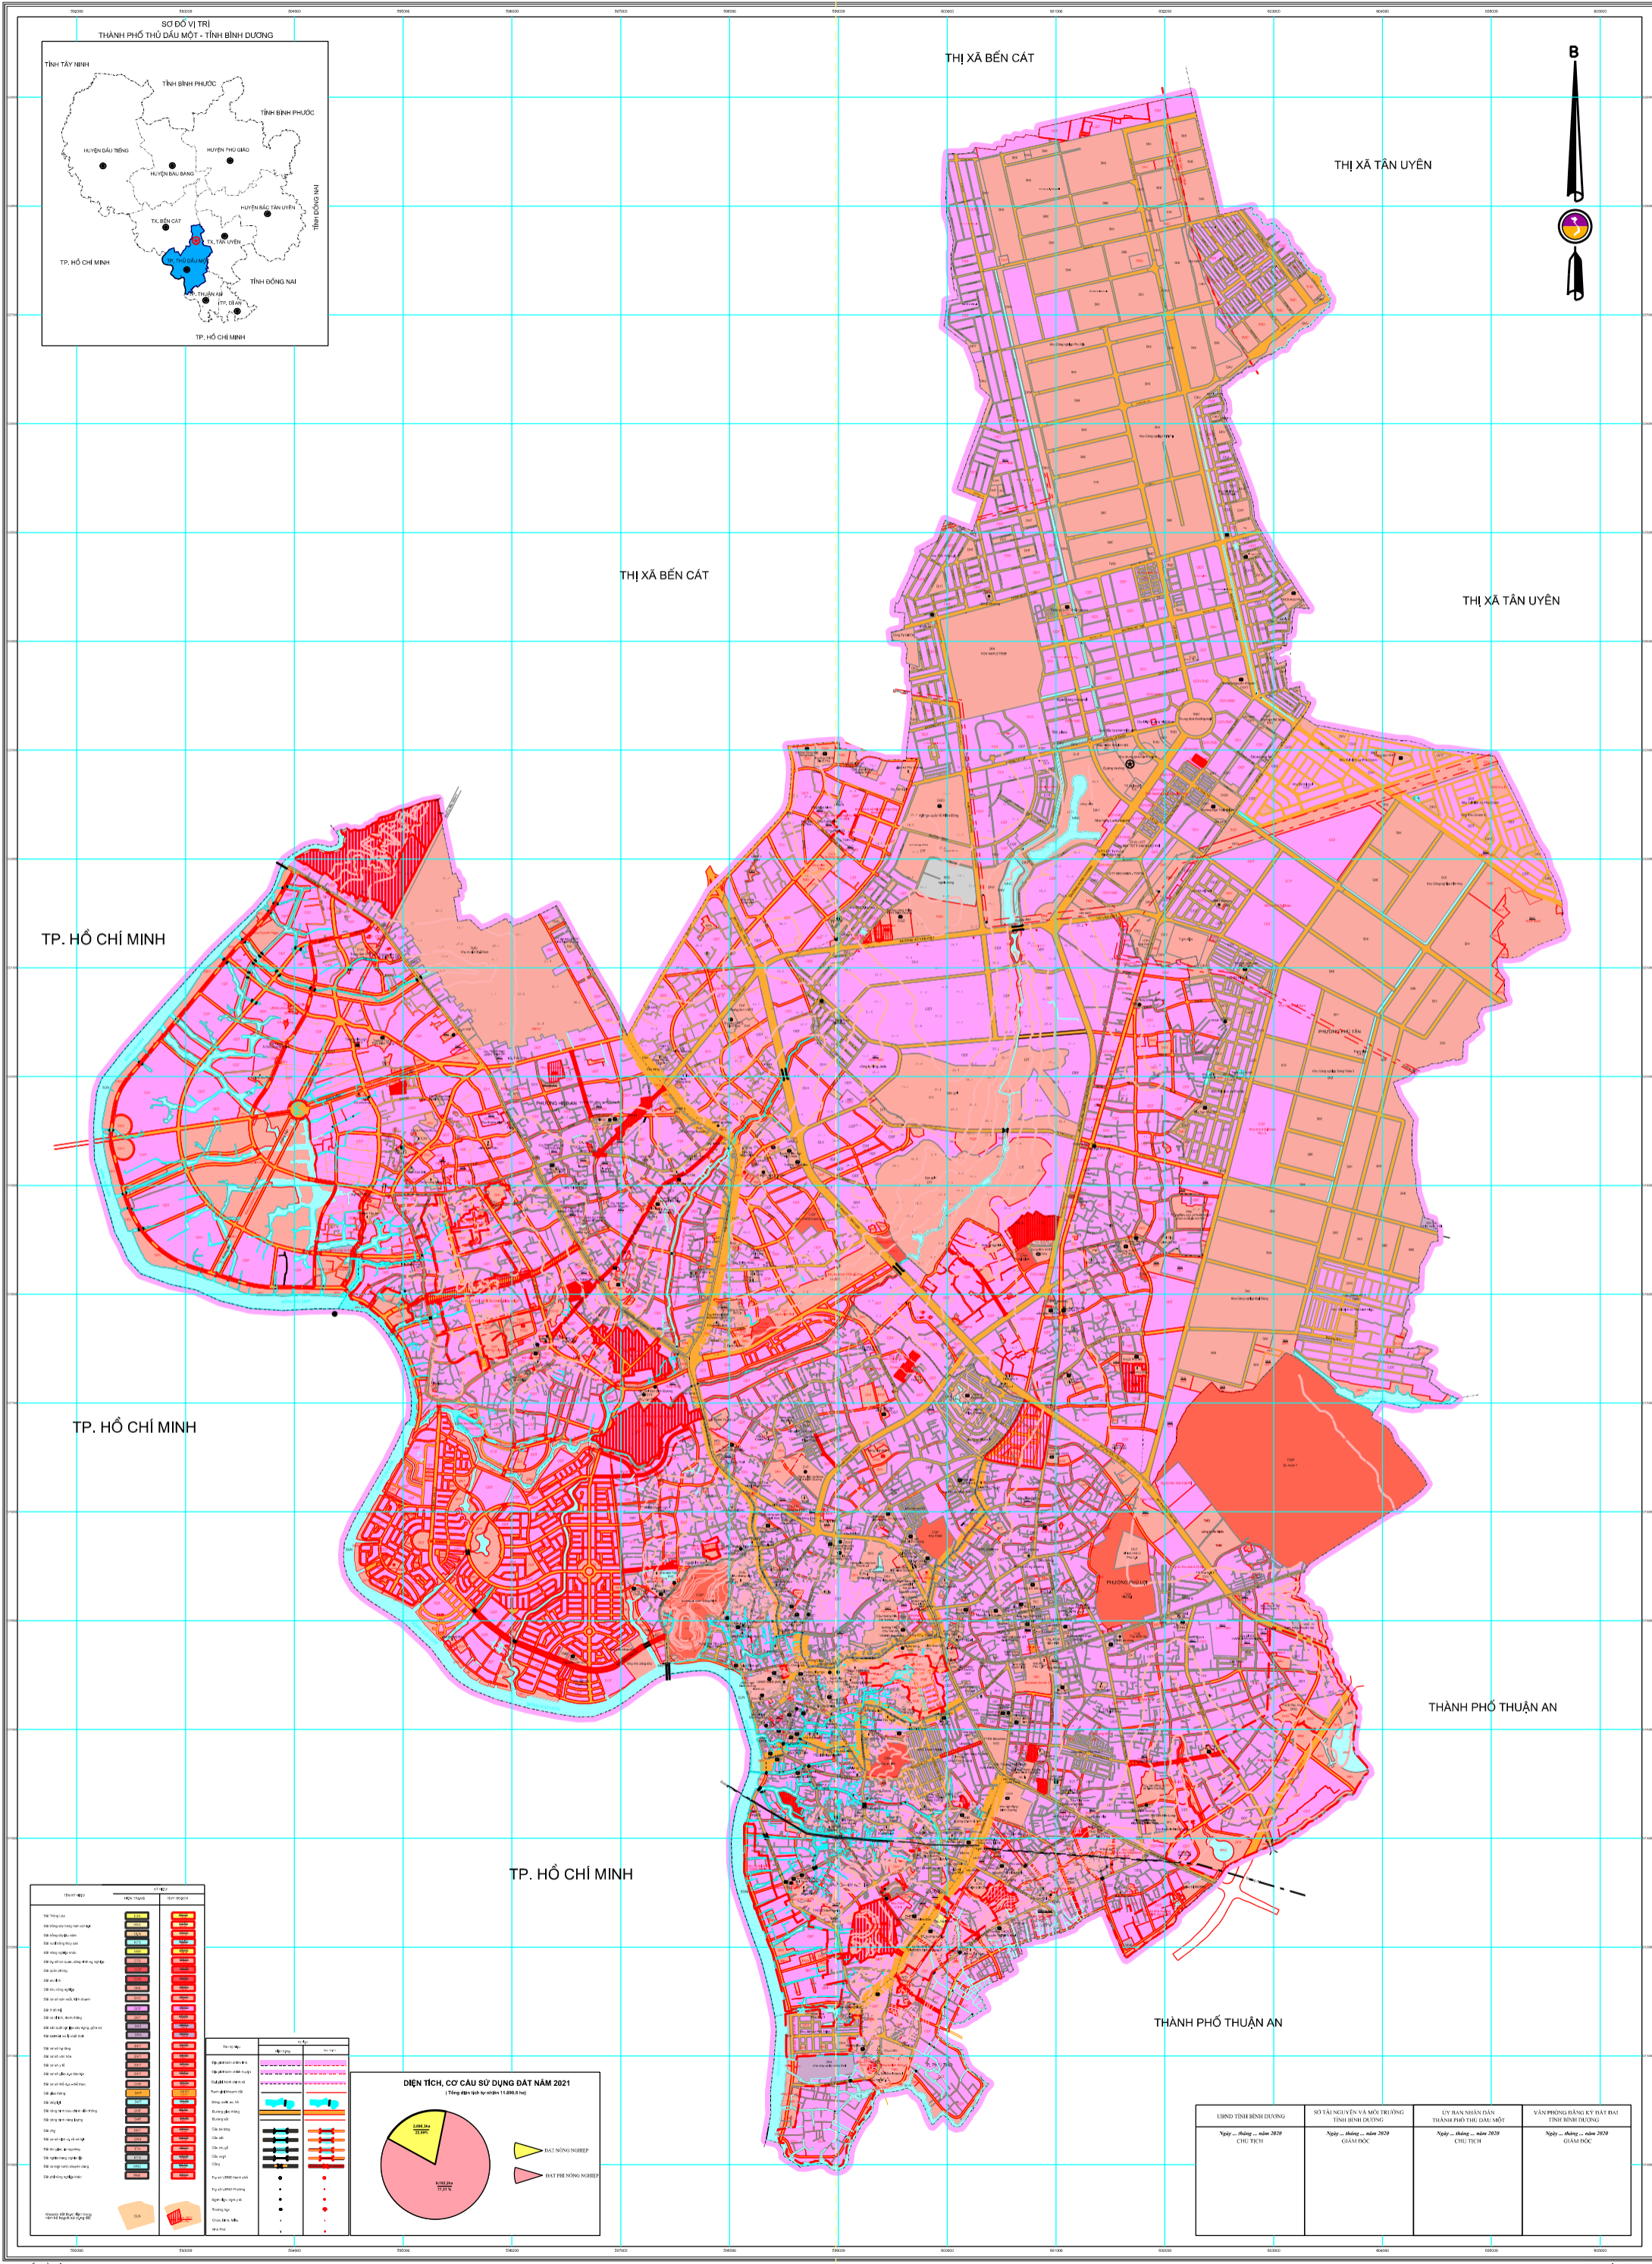

BẢN ĐỒ KẾ HOẠCH SỬ DỤNG ĐẤT NĂM 2021

THÀNH PHỐ THỦ DẦU MỘT - TỈNH BÌNH DƯƠNG

TP. HỒ CHÍ MINH

THỊ XÃ BẾN CÁT

THỊ XÃ BẾN CÁT

THỊ XÃ TÂN UYÊN

THỊ XÃ TÂN UYÊN

TP. HỒ CHÍ MINH

TP. HỒ CHÍ MINH

THÀNH PHỐ THUẬN AN

THÀNH PHỐ THUẬN AN

Loại đất	Màu	Loại đất	Màu
Đất nông nghiệp	Đỏ	Đất công nghiệp	Vàng
Đất trồng lúa	Đỏ	Đất thương mại dịch vụ	Đỏ
Đất trồng cây hàng năm khác	Đỏ	Đất dịch vụ	Đỏ
Đất trồng cây lâu năm	Đỏ	Đất văn phòng	Đỏ
Đất rừng phòng hộ	Đỏ	Đất công viên, nghỉ dưỡng, giải trí	Đỏ
Đất rừng đặc dụng	Đỏ	Đất thể thao	Đỏ
Đất rừng sản xuất	Đỏ	Đất sân golf	Đỏ
Đất bảo vệ môi trường	Đỏ	Đất tôn giáo, văn hóa, nghệ thuật	Đỏ
Đất chuyên dùng	Đỏ	Đất khác	Đỏ
Đất làm muối	Đỏ	Đất chưa phân loại	Đỏ
Đất ở	Đỏ	Đất chưa phân loại	Đỏ
Đất ở tại nông thôn	Đỏ	Đất chưa phân loại	Đỏ
Đất ở tại đô thị	Đỏ	Đất chưa phân loại	Đỏ
Đất ở tại nông thôn	Đỏ	Đất chưa phân loại	Đỏ
Đất ở tại đô thị	Đỏ	Đất chưa phân loại	Đỏ
Đất ở tại nông thôn	Đỏ	Đất chưa phân loại	Đỏ
Đất ở tại đô thị	Đỏ	Đất chưa phân loại	Đỏ
Đất ở tại nông thôn	Đỏ	Đất chưa phân loại	Đỏ
Đất ở tại đô thị	Đỏ	Đất chưa phân loại	Đỏ