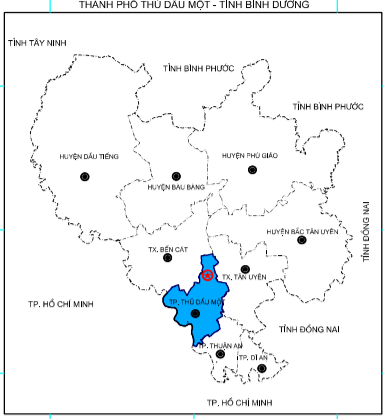

BẢN ĐỒ KẾ HOẠCH SỬ DỤNG ĐẤT NĂM 2021

THÀNH PHỐ THỦ DẦU MỘT - TỈNH BÌNH DƯƠNG

TP. HỒ CHÍ MINH

THỊ XÃ BẾN CÁT

THỊ XÃ BẾN CÁT

THỊ XÃ TÂN UYÊN

THỊ XÃ TÂN UYÊN

TP. HỒ CHÍ MINH

TP. HỒ CHÍ MINH

THÀNH PHỐ THUẬN AN

THÀNH PHỐ THUẬN AN

Loại đất	Màu	Loại đất	Màu
Đất nông nghiệp	Đỏ	Đất công nghiệp	Vàng
Đất trồng lúa	Đỏ	Đất thương mại dịch vụ	Đỏ
Đất trồng cây hàng năm khác	Đỏ	Đất dịch vụ	Đỏ
Đất trồng cây lâu năm	Đỏ	Đất văn phòng	Đỏ
Đất rừng phòng hộ	Đỏ	Đất công viên, nghỉ dưỡng, giải trí	Đỏ
Đất rừng đặc dụng	Đỏ	Đất thể thao	Đỏ
Đất rừng sản xuất	Đỏ	Đất sân golf	Đỏ
Đất bảo vệ môi trường	Đỏ	Đất tôn giáo, văn hóa, nghệ thuật	Đỏ
Đất chuyên dùng	Đỏ	Đất khác	Đỏ
Đất làm muối	Đỏ	Đất chưa phân loại	Đỏ
Đất ở	Đỏ	Đất chưa phân loại	Đỏ
Đất ở tại nông thôn	Đỏ	Đất chưa phân loại	Đỏ
Đất ở tại đô thị	Đỏ	Đất chưa phân loại	Đỏ
Đất ở tại nông thôn	Đỏ	Đất chưa phân loại	Đỏ
Đất ở tại đô thị	Đỏ	Đất chưa phân loại	Đỏ
Đất ở tại nông thôn	Đỏ	Đất chưa phân loại	Đỏ
Đất ở tại đô thị	Đỏ	Đất chưa phân loại	Đỏ
Đất ở tại nông thôn	Đỏ	Đất chưa phân loại	Đỏ
Đất ở tại đô thị	Đỏ	Đất chưa phân loại	Đỏ