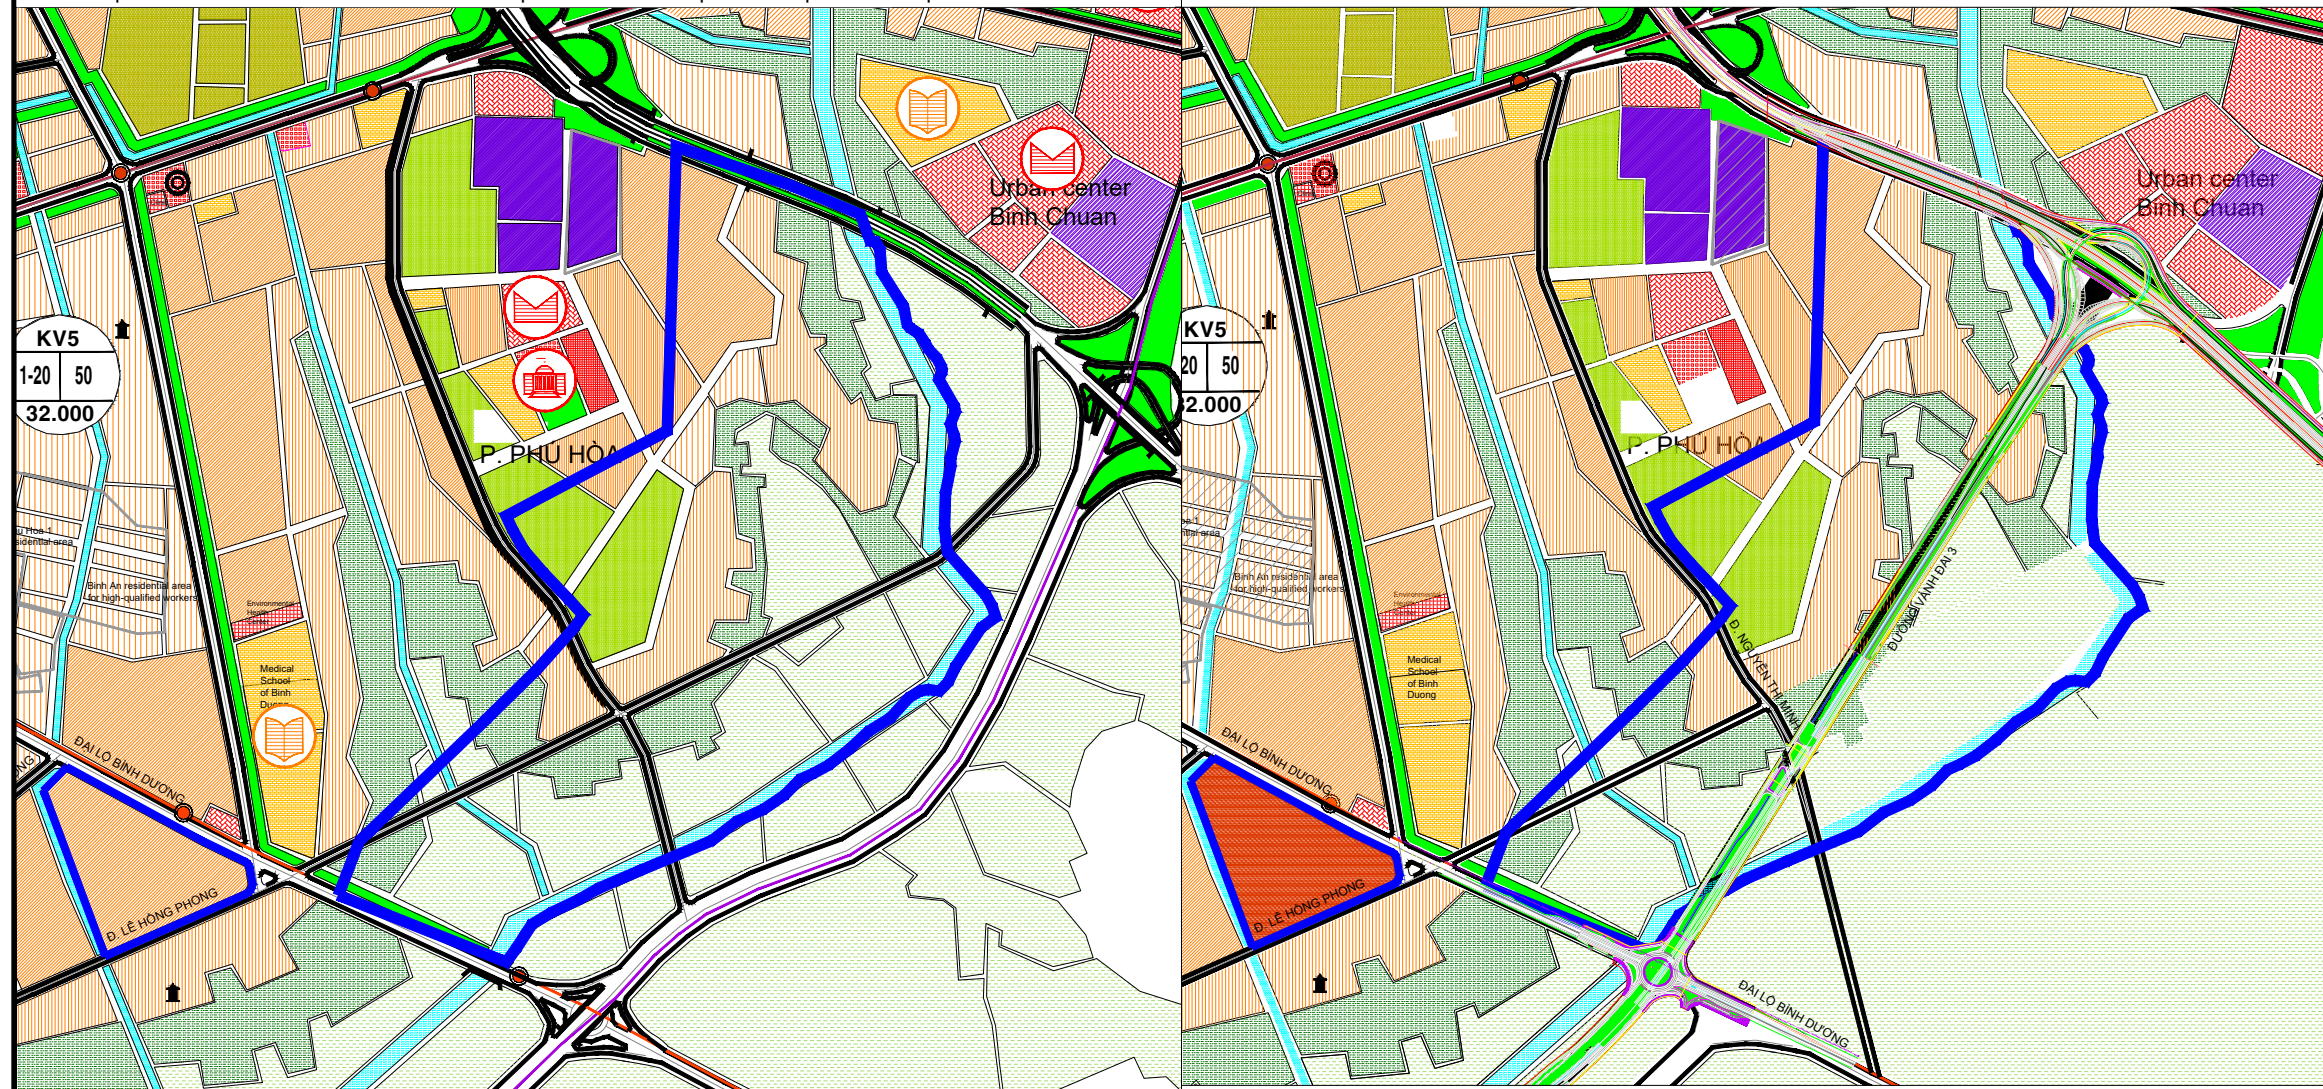

VỊ TRÍ KHU ĐẤT ĐIỀU CHỈNH TRONG QUY HOẠCH CHUNG XÂY DỰNG ĐÔ THỊ THỦ DẦU MỘT ĐẾN NĂM 2020

CƠ QUAN PHÊ DUYỆT
ỦY BAN NHÂN DÂN TỈNH BÌNH DƯƠNG

KÈM THEO QUYẾT ĐỊNH SỐ:..... NGÀY .....

CƠ QUAN THẨM ĐỊNH
SỞ XÂY DỰNG TỈNH BÌNH DƯƠNG

KÈM THEO CÔNG VẤN SỐ:..... NGÀY .....

CƠ QUAN TỔ CHỨC LẬP QUY HOẠCH
ỦY BAN NHÂN DÂN THÀNH PHỐ THỦ DẦU MỘT

KÈM THEO TỜ TRÌNH SỐ:..... NGÀY .....

ĐIỀU CHỈNH CỤC BỘ QUY HOẠCH CHUNG XÂY DỰNG ĐÔ THỊ THỦ DẦU MỘT ĐẾN NĂM 2020
VỊ TRÍ SỐ 14: KHU VỰC PTĐT CỦA NGÕ PHÍA ĐÔNG NAM PHƯỜNG PHÚ HÒA
ĐỊA ĐIỂM: PHƯỜNG PHÚ HÒA, THÀNH PHỐ THỦ DẦU MỘT, TỈNH BÌNH DƯƠNG

BẢN VẼ: KHBV HỒ SƠ: TỶ LỆ: NGÀY: .../.../...