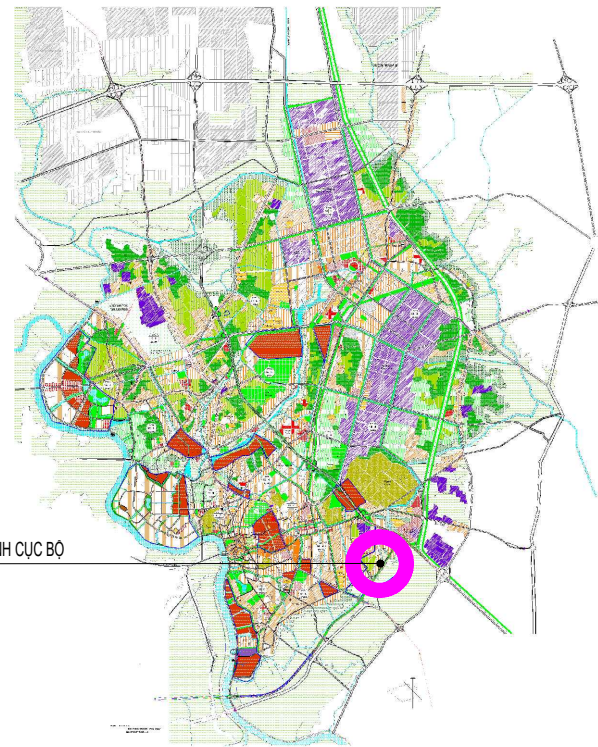

ĐIỀU CHỈNH CỤC BỘ QUY HOẠCH CHUNG XÂY DỰNG ĐÔ THỊ THỦ DẦU MỘT ĐẾN NĂM 2020
VỊ TRÍ SỐ 13: KHU VỰC PTĐT CỦA NGÕ PHÍA ĐÔNG NAM PHƯỜNG PHÚ HÒA
 ĐỊA ĐIỂM: PHƯỜNG PHÚ HÒA, THÀNH PHỐ THỦ DẦU MỘT, TỈNH BÌNH DƯƠNG

VỊ TRÍ ĐIỀU CHỈNH CỤC BỘ

I. ĐỊA ĐIỂM, RANH GIỚI VÀ QUY MÔ KHU VỰC ĐỀ XUẤT ĐIỀU CHỈNH CỤC BỘ:

- VỊ TRÍ ĐIỀU CHỈNH CỤC BỘ TẠI PHƯỜNG PHÚ HÒA, THÀNH PHỐ THỦ DẦU MỘT, TỈNH BÌNH DƯƠNG VỚI TỬ CẬN NHƯ SAU:

- + BẮC GIÁP: KHU DÂN CƯ HIỆN HỮU VÀ ĐẤT QUY HOẠCH VÀNH ĐAI XANH ĐÔ THỊ;
- + NAM GIÁP: ĐƯỜNG ĐẠI LỘ BÌNH DƯƠNG (QUỐC LỘ 13);
- + ĐÔNG GIÁP: ĐƯỜNG NGUYỄN ĐỨC THUẬN;
- + TÂY GIÁP: ĐƯỜNG PHẠM NGŨ LÃO.

- QUY MÔ KHU ĐẤT: 11,94 ha

II. NỘI DUNG ĐIỀU CHỈNH

- CẬP NHẬT DỰ ÁN ĐƯỜNG VÀNH ĐAI 3 THEO QUYẾT ĐỊNH SỐ 212/QĐ-UBND NGÀY 08/02/2023 CỦA UBND TỈNH BÌNH DƯƠNG VỀ VIỆC PHÊ DUYỆT HỒ SƠ BẢO CÁO NGHIÊN CỨU KHẢ THI DỰ ÁN THÀNH PHẦN 5 - XÂY DỰNG ĐƯỜNG VÀNH ĐAI 3 ĐOẠN QUA TỈNH BÌNH DƯƠNG (BAO GỒM NÚT GIAO TÂN VẠN VÀ CẦU BÌNH GỖI) THUỘC DỰ ÁN ĐẦU TƯ XÂY DỰNG ĐƯỜNG VÀNH ĐAI 3 THÀNH PHỐ HỒ CHÍ MINH

ĐIỀU CHỈNH CỤC BỘ QUY HOẠCH CHUNG XÂY DỰNG ĐÔ THỊ THỦ DẦU MỘT ĐẾN NĂM 2020
 VỊ TRÍ SỐ 14: KHU VỰC PTĐT CỦA NGÕ PHÍA ĐÔNG NAM PHƯỜNG PHÚ HÒA
 ĐỊA ĐIỂM: PHƯỜNG PHÚ HÒA, THÀNH PHỐ THỦ DẦU MỘT, TỈNH BÌNH DƯƠNG