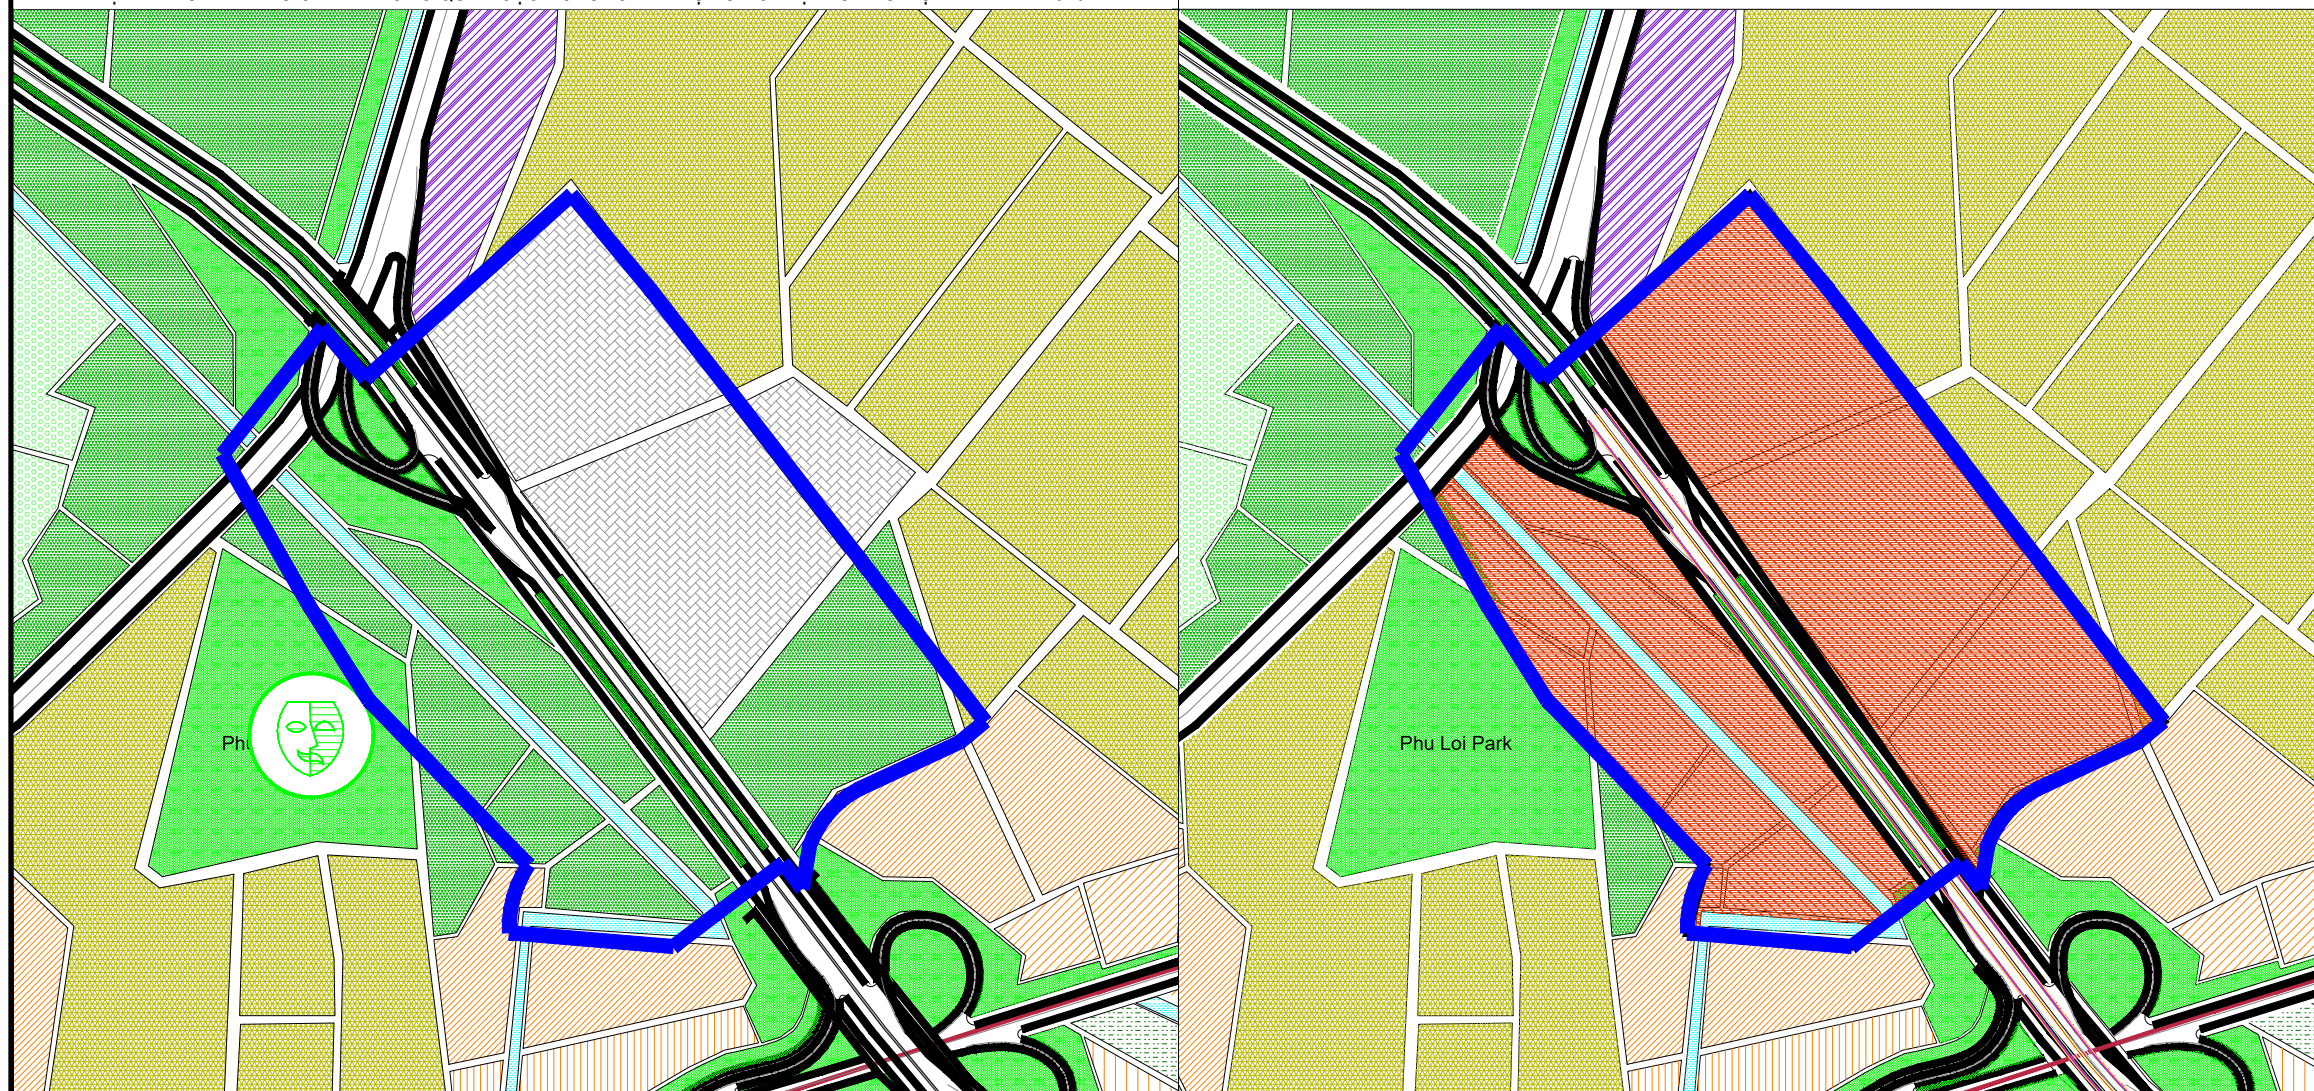

VỊ TRÍ ĐIỀU CHỈNH CỤC BỘ

VỊ TRÍ KHU ĐẤT ĐIỀU CHỈNH TRONG QUY HOẠCH CHUNG XÂY DỰNG ĐÔ THỊ THỦ DẦU MỘT ĐẾN NĂM 2020

I. ĐỊA ĐIỂM, RANH GIỚI VÀ QUY MÔ KHU VỰC ĐỀ XUẤT ĐIỀU CHỈNH CỤC BỘ:

- VỊ TRÍ ĐIỀU CHỈNH CỤC BỘ THUỘC KV4 (THEO ĐỒ ÁN QHC ĐÔ THỊ THỦ DẦU MỘT), PHƯỜNG PHÚ LỢI CÓ TỨ CẠN NHƯ SAU:
- + PHÍA ĐÔNG: GIÁP ĐẤT SƯ ĐOÀN 7.
- + PHÍA TÂY: GIÁP KHU DI TÍCH NHÀ TÙ PHÚ LỢI, BỘ CHỈ HUY QUÂN SỰ TỈNH VÀ ĐẤT DÂN CƯ HIỆN HỮU.
- + PHÍA NAM: ĐẤT DÂN CƯ HIỆN HỮU.
- + PHÍA BẮC: ĐẤT DÂN CƯ HIỆN HỮU.
- QUY MÔ KHU ĐẤT: 61,6ha

STT	CHỈ TIÊU	THEO QUY HOẠCH ĐƯỢC DUYỆT	ĐỀ XUẤT ĐIỀU CHỈNH
		(Quyết định số 1702/QĐ-UBND ngày 26/6/2012)	
Vị trí số 12: Khu vực TOD số 1, phường Phú Lợi, quy mô 61,6ha			
1	Chức năng sử dụng đất	Đất công trình đầu mối kỹ thuật; Đất hiện trạng nông nghiệp cảnh quan; Đất dự trữ; Đất đường cao tốc;	- Đất sử dụng hỗn hợp (Đất đơn vị ở ≤50%, Đất công cộng-dịch vụ ≥30%, Đất giao thông ≥20%)
2	Mật độ xây dựng	≤ 40%	≤ 60%
3	Tầng cao (tầng)	1 - 20	Chiều cao xây dựng tối đa 150m
4	Tầng hầm (tầng)	-	≤ 3

TÊN KHU VỰC /
TẦNG CAO TỐI THIỂU- TỐI ĐA /
MẬT ĐỘ XÂY DỰNG TỐI ĐA /
DÂN SỐ / POPULATION

CƠ QUAN PHÉ DUYỆT
ỦY BAN NHÂN DÂN TỈNH BÌNH DƯƠNG

KÈM THEO QUYẾT ĐỊNH SỐ:..... NGÀY

CƠ QUAN THẨM ĐỊNH
SỞ XÂY DỰNG TỈNH BÌNH DƯƠNG

KÈM THEO CÔNG VẤN SỐ:..... NGÀY

CƠ QUAN TỔ CHỨC LẬP QUY HOẠCH
ỦY BAN NHÂN DÂN THÀNH PHỐ THỦ DẦU MỘT

KÈM THEO TỜ TRÌNH SỐ:..... NGÀY

ĐIỀU CHỈNH CỤC BỘ QUY HOẠCH CHUNG XÂY DỰNG ĐÔ THỊ THỦ DẦU MỘT ĐẾN NĂM 2020
VỊ TRÍ SỐ 12: KHU VỰC TOD SỐ 1, PHƯỜNG PHÚ LỢI
ĐỊA ĐIỂM: PHƯỜNG PHÚ LỢI, THÀNH PHỐ THỦ DẦU MỘT, TỈNH BÌNH DƯƠNG